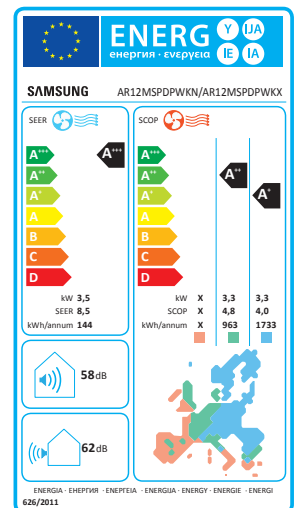

Ainutlaatuisesta tehostaan huolimatta Exclusive kuluttaa hämmästyttävän vähän energiaa ja kuuluu parhaaseen energialuokkaan A+++.

Toimitukseen sisältyy integroitu ilmanpuhdistin, joka hyödyntää sisäilman puhdistuksessa ionisaatiota.

Energiaa säästävä

Energiätehokkuus alentaa energiakustannuksia. Energialuokka A+++.

5 vuoden takuu

Samsungin ilmalämpöpumpuilla on 5 vuoden takuu. Voimassa vain, kun asennuksen tekee valtuutettu asentaja.*

PLUS-ilmanpuhdistus

Vähentää sisäilman bakteereja ja viruksia ionisaation avulla.

SISÄYKSIKKÖ

ULKOYKSIKKÖ

Tekniset tiedot

SISÄYKSIKKÖ		SMART EXCLUSIVE 9	SMART EXCLUSIVE 12
Malli		AR09MSPDPWKNEE	AR12MSPDPWKNEE
Lämmitysteho -25 °C:ssa	Lämmitys	kW 2,4	2,8
Lämmitysteho -15 °C:ssa	Lämmitys	kW 3,6	4,0
Lämmitysteho -10 °C:ssa	Lämmitys	kW 4,2	4,6
Teho (min./nim./maks.) +7 °C	Lämmitys	kW 0,8/3,2/6,3	0,8/4,0/7,0
Teho (min./nim./maks.) +35 °C	Jäähdytys	kW 0,9/2,5/3,3	0,9/3,5/4,0
SCOP/SEER	Lämmitys/jäähdytys	5.1 (A+++)/8.8 (A+++)	4.8 (A+)/8.5 (A+++)
Energiankulutus vuodessa		kWh/a 1208	1733
Äänenpainetaso	Alin/ylin	dB(A) 38/17	40/17
Käyttöalue	Lämmitys	°C +8–+30	+8–+30
Mitat	Korkeus x leveys x syvyys	mm 896 x 261 x 261	896 x 261 x 261
Paino		kg 11.8	11.8

ULKOYKSIKKÖ		SMART EXCLUSIVE 9	SMART EXCLUSIVE 12
Tyyppi		AR09MSPDPWKXEE	AR12MSPDPWKXEE
Äänenpainetaso	Maksimikuormitus	dB(A) 44	45
Käyttöalue	Lämmitys	°C -30 – +24	-30 – +24
Käyttöalue	Jäähdytys	°C -15 – +46	-15 – +46
Mitat	Korkeus x leveys x syvyys	mm 790 x 548 x 285	790 x 548 x 285
Paino		kg 37	37
Suosittelut sulake, hidas		A 10	13