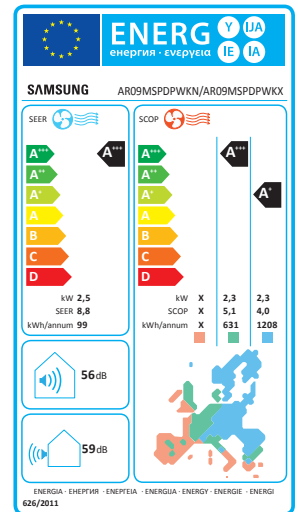

Ainutlaatuisesta tehostaan huolimatta Exclusive kuluttaa hämmästyttävän vähän energiaa ja kuuluu parhaaseen energialuokkaan A+++.

Toimitukseen sisältyy integroitu ilmanpuhdistin, joka hyödyntää sisäilman puhdistuksessa ionisaatiota.

Energiaa säästävä

Energiätehokkuus alentaa energiakustannuksia. Energialuokka A+++.

5 vuoden takuu

Samsungin ilmalämpöpumpuilla on 5 vuoden takuu. Voimassa vain, kun asennuksen tekee valtuutettu asentaja.*

PLUS-ilmanpuhdistus

Vähentää sisäilman bakteereja ja viruksia ionisaation avulla.

SISÄYKSIKKÖ

ULKOYKSIKKÖ

Tekniset tiedot

SISÄYKSIKKÖ		SMART EXCLUSIVE 9	SMART EXCLUSIVE 12
Malli		AR09MSPDPWKNEE	AR12MSPDPWKNEE
Lämmitysteho -25 °C:ssa	Lämmitys	kW 2,4	2,8
Lämmitysteho -15 °C:ssa	Lämmitys	kW 3,6	4,0
Lämmitysteho -10 °C:ssa	Lämmitys	kW 4,2	4,6
Teho (min./nim./maks.) +7 °C	Lämmitys	kW 0,8/3,2/6,3	0,8/4,0/7,0
Teho (min./nim./maks.) +35 °C	Jäähdytys	kW 0,9/2,5/3,3	0,9/3,5/4,0
SCOP/SEER	Lämmitys/jäähdytys	5.1 (A+++)/8.8 (A+++)	4.8 (A+)/8.5 (A+++)
Energiankulutus vuodessa		kWh/a 1208	1733
Äänenpainetaso	Alin/ylin	dB(A) 38/17	40/17
Käyttöalue	Lämmitys	°C +8–+30	+8–+30
Mitat	Korkeus x leveys x syvyys	mm 896 x 261 x 261	896 x 261 x 261
Paino		kg 11.8	11.8

ULKOYKSIKKÖ		SMART EXCLUSIVE 9	SMART EXCLUSIVE 12
Tyyppi		AR09MSPDPWKXEE	AR12MSPDPWKXEE
Äänenpainetaso	Maksimikuormitus	dB(A) 44	45
Käyttöalue	Lämmitys	°C -30 – +24	-30 – +24
Käyttöalue	Jäähdytys	°C -15 – +46	-15 – +46
Mitat	Korkeus x leveys x syvyys	mm 790 x 548 x 285	790 x 548 x 285
Paino		kg 37	37
Suosittelut sulake, hidas		A 10	13